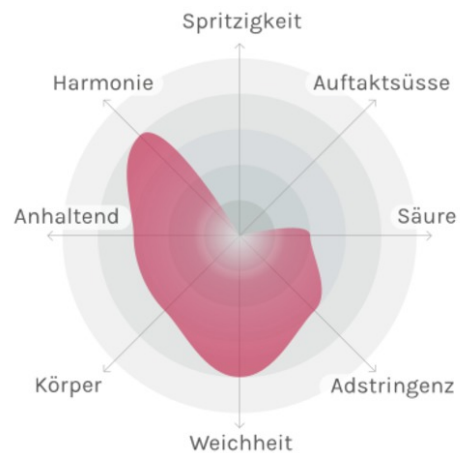

Charakter

Ein fruchtiger, ausgewogener granatroter Wein mit recht kräftigen Violetreflexen und einem Bukett von Cassis, Johannisbeere und reifen Kirschen. Kraftvolle Tannine und ein weicher, fülliger und harmonischer Körper schmeicheln dem Gaumen.

Weintyp

Die Fruchtigen

Die Ausgewogenen

Produzent/Marke

Silhouette

Traditionelles Layout für moderne, trendige Weine
Beliebter Geschmack der Assemblages blanc, rosé und rouge
Verschiedenen Flaschengrößen für Trinkgenuss bei jedem Anlass

Passt zu

Kalbfleisch mit hellen
Saucen