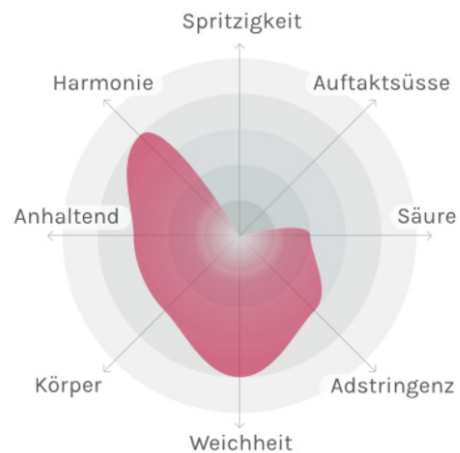

Ein fruchtiger, ausgewogener granatroter Wein mit recht kräftigen Violetreflexen und einem Bukett von Cassis, Johannisbeere und reifen Kirschen. Kraftvolle Tannine und ein weicher, fülliger und harmonischer Körper schmeicheln dem Gaumen.

Weintyp

Die Fruchtigen

Die Ausgewogenen

Produzent/Marke

Silhouette

Scherenschnitt und Weinbau - Jahrhundert alte Handwerkskünste und Traditionen voller Geschichten, verschmelzen in Silhouette zusammen und machen besondere Momente unvergesslich. Elegant, harmonisch und unkomplizierte Weine, die sowohl die Wurzeln der Schweiz ehren und den modernen Geschmack feiern.

Passt zu

Kalbfleisch mit hellen Saucen